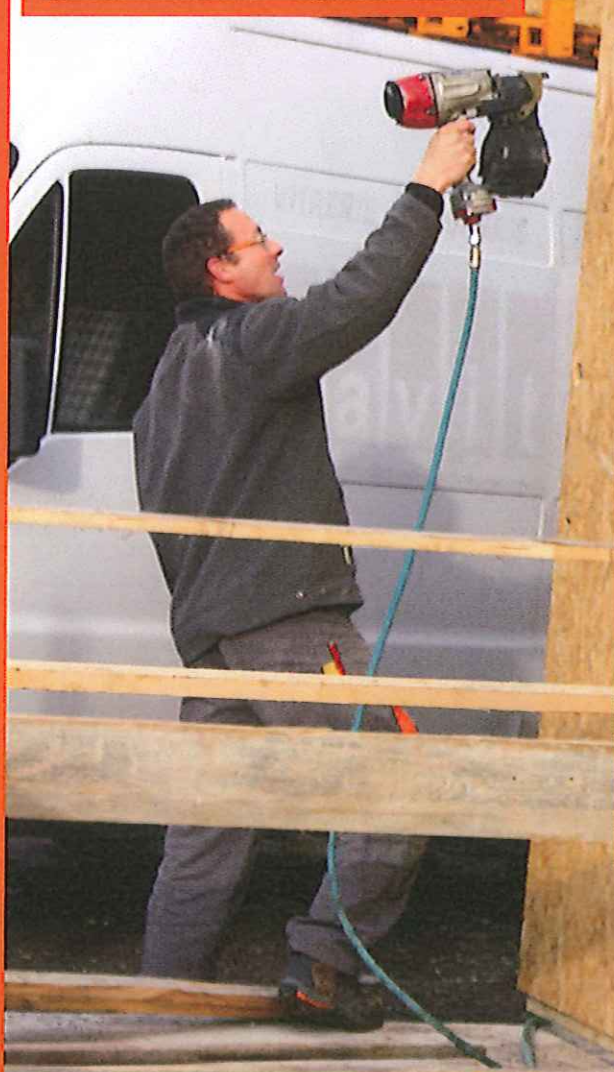

# Réhabilitation /extension de la salle polyvalente d'Eschbach

Janvier 2014

L'entreprise ACKER monte les murs à ossature bois et la charpente.

Les coursives

L'entrée socio culturelle

Hall d'entrée socio culturel