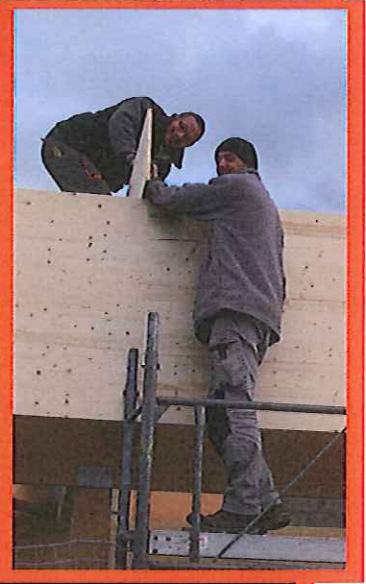

# Réhabilitation /extension de la salle polyvalente d'Eschbach

Janvier 2014

L'entreprise ACKER monte les murs à ossature bois et la charpente.

Les coursives

L'entrée socio culturelle

Hall d'entrée socio culturel